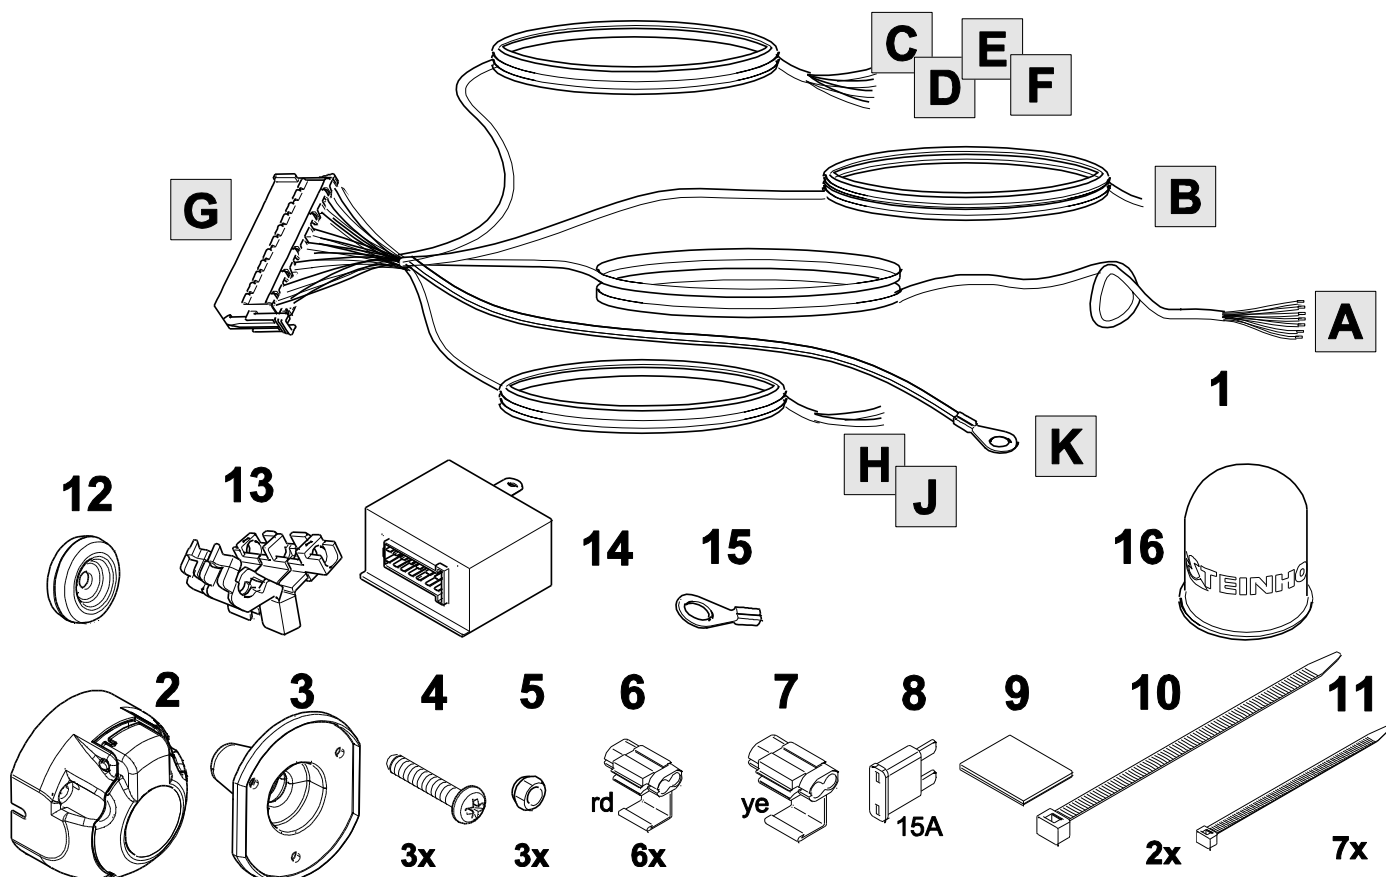

Uniwersalna wiązka z modulem
do haka holowniczego
Universal towbar wiring kits with module

STEINHOF SMP-2E
E1 10R-04 7537

Steinhof Sp. z o.o. Sp.K.
ul.Przemysłowa 27A
33-100 Tarnów, Poland

tel. +48 14 627 32 05
Made in EU
www.steinhof.pl