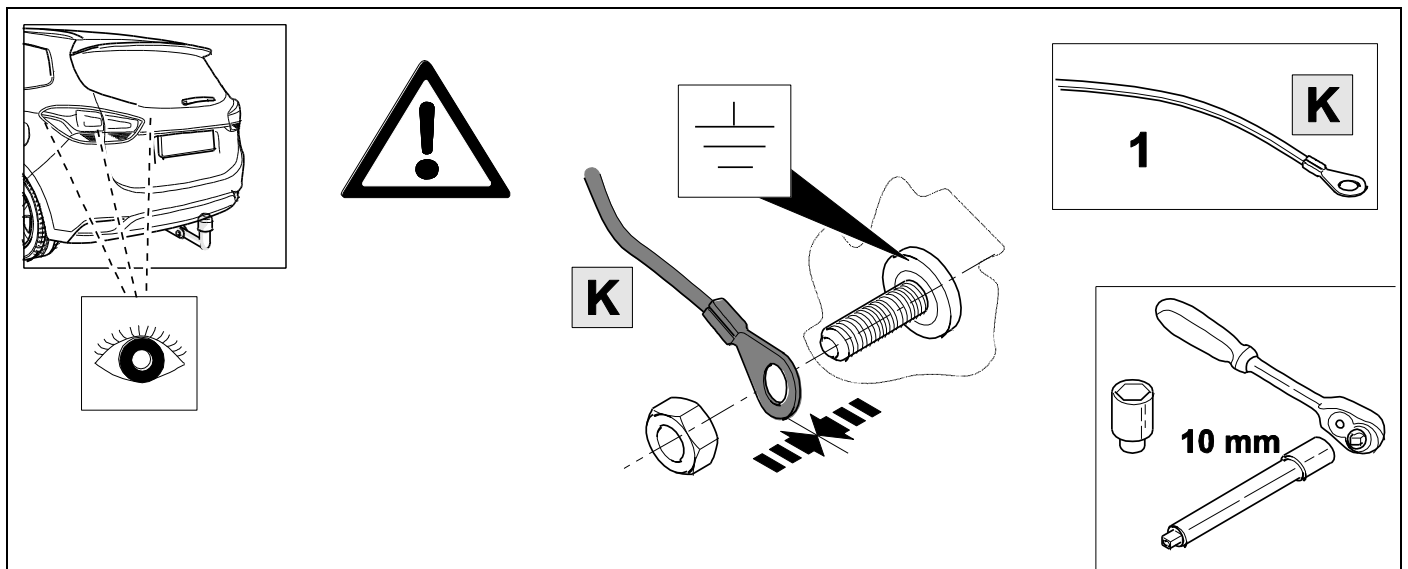

4	bk	wh	gn	rd	bu	ye	bn		
(D)	schwarz	weiß	grün	rot	blau	gelb	braun		
(GB)	black	white	green	red	blue	yellow	brown		
(F)	noir	blanc	vert	rouge	bleu	jaune	brun		
(NL)	zwart	wit	groen	rood	blauw	geel	bruin		
(DK)	sort	hvid	grøn	rød	blå	gul	brun		
(N)	svart	hvit	grønn	rød	blå	gul	brun		
(S)	svart	vit	grön	röd	blå	gul	brun		
(FIN)	musta	valkoinen	vihreä	punainen	sininen	keltainen	ruskea	1/L	ye
(I)	nero	bianco	verde	rosso	blu	giallo	marrone	2/54g	bu
(E)	negro	blanco	verde	rojo	azul	amarillo	marrón		
(P)	preto	branco	verde	vermelho	azul	amarelo	castanho	3/31	wh
(GR)	μαύρος	λευκός	πράσινος	κόκκινος	μπλε	κίτρινος	καφέ		
(PL)	czarny	biały	zielony	czerwony	niebieski	żółty	brazowy	4/R	gn
(CZ)	černý	bílý	zelený	červený	modrý	žlutý	hnědý		
(TR)	siyah	beyaz	yeşil	kırmızı	mavi	sarı	kahverengi	5/58R	bn
(H)	fekete	fehér	zöld	piros	kék	sárga	barna		
(HR)	crno	bijelo	zeleno	crveno	plavo	zuto	smeđe	6/54	rd
(BUL)	черен	бял	зелен	червен	син	жълт	кафяв		
(RO)	negru	alb	verde	roșu	albastru	galben	maro	7/58L	bk
(RU)	черный	белый	зеленый	красный	голубой	жёлтый	коричневый		
(LT)	juoda	balta	žalia	raudona	mėlyna	geltona	ruda		
(LV)	melna	balta	zaļa	sarkana	zila	dzeltena	brūna		
(EST)	must	valge	roheline	punane	sinine	kollane	pruun		
(SLO)	črna	bela	zelena	rdeča	modra	rumena	smeđ		
(SK)	čierny	biely	zelený	červený	modrý	žltý	hnedý		

5